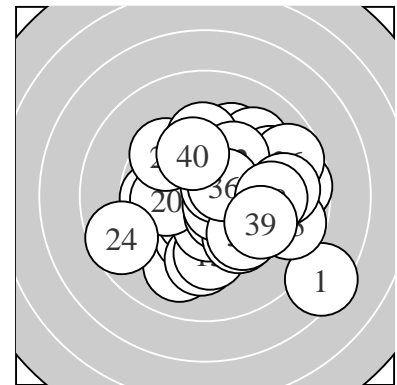

Ergebnis:	<b>370</b>	(387.3)								
Serien:	92	97	89	92						
Zähler:	16	19	4	1	0	0	0	0	0	0
Innenzehner:	11									
weiteste:	884 (1), 577 (24), 565 (22)									
beste Teiler	35.2 (9.)	55.4 (13.)	94.0 (34.)							
Trefferlage	1.18 mm rechts,	0.23 mm tief								
Streuwert	2.42, horizontal: 2.61, vertikal: 2.22									

Serie 1:	7.4 ↘	9.1 ↓	10.2 *	9.9 ↙	9.9 ↓
	10.3 *	9.4 ↓	10.0 ↘	10.8 *	9.4 ↑
beste Teiler	35.2 (9.)	155.7 (6.)	193.5 (3.)		
Trefferlage	0.53 mm rechts,	1.77 mm tief			
Streuwert	2.60, horizontal: 2.70, vertikal: 2.49				

Serie 2:	9.7 ←	10.1 →	10.7 *	10.0 ↗	9.5 ↓
	9.2 ↗	10.2 *	10.0 ↑	10.5 *	10.0 ←
beste Teiler	55.4 (13.)	109.8 (19.)	182.5 (17.)		
Trefferlage	0.28 mm rechts,	0.21 mm hoch			
Streuwert	1.92, horizontal: 1.82, vertikal: 2.02				

Serie 4:	10.5 *	9.8 ↗	8.8 →	10.6 *	9.6 ↘
	10.4 *	9.0 →	9.3 →	9.4 ↘	9.9 ↑
beste Teiler	94.0 (34.)	103.7 (31.)	134.9 (36.)		
Trefferlage	2.37 mm rechts,	0.02 mm hoch			
Streuwert	1.82, horizontal: 1.98, vertikal: 1.65				